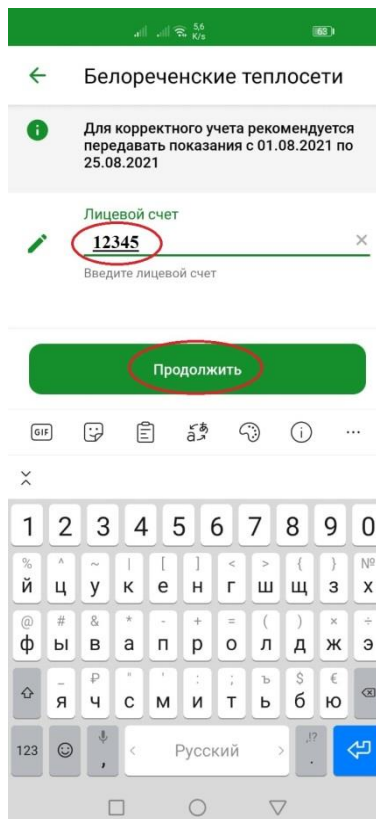

4. Выбрав данный пункт меню, приложение попросит вас ввести лицевой счет